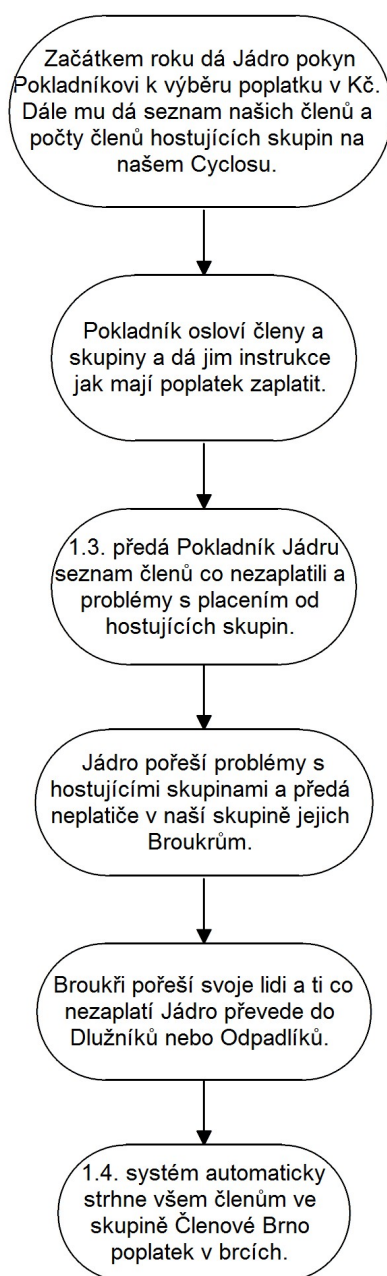

From:
<https://wiki.rozletse.cz/> - **Rozletse Wiki**

Permanent link:
<https://wiki.rozletse.cz/doku.php?id=clenove:pokladnik&rev=1386899136>

Last update: **2013/12/13 02:45**