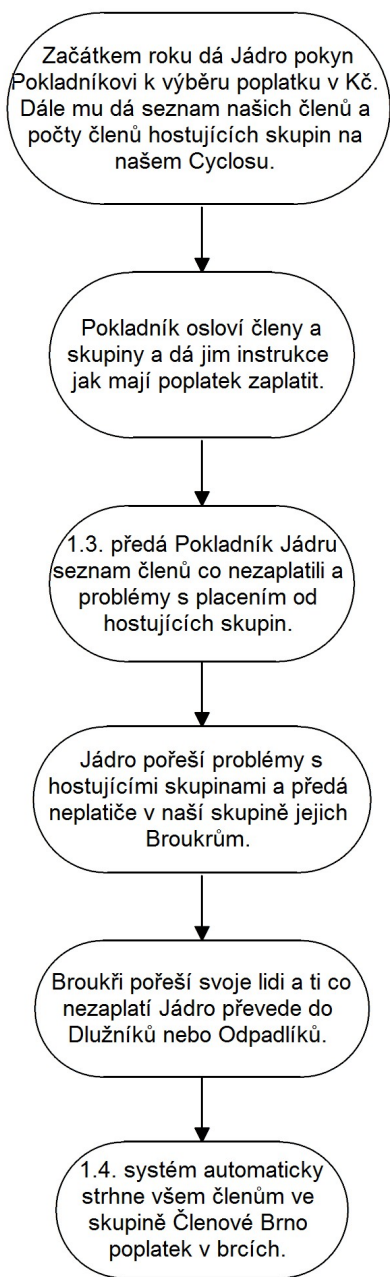

From: <https://wiki.rozletse.cz/> - LETS Brno Rozletse Wiki

Permanent link: <https://wiki.rozletse.cz/doku.php?id=clenove:pokladnik&rev=1685016086>

Last update: 2023/05/25 14:01