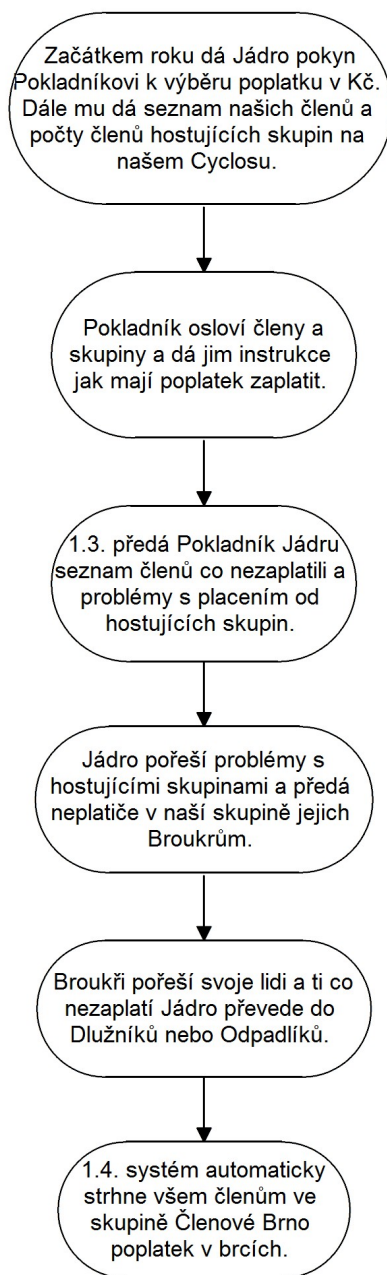

From:

<https://wiki.rozletse.cz/> - LETS Brno Rozletse Wiki

Permanent link:

<https://wiki.rozletse.cz/doku.php?id=clenove:pokladnik&rev=1659708150>

Last update: 2023/05/25 14:02