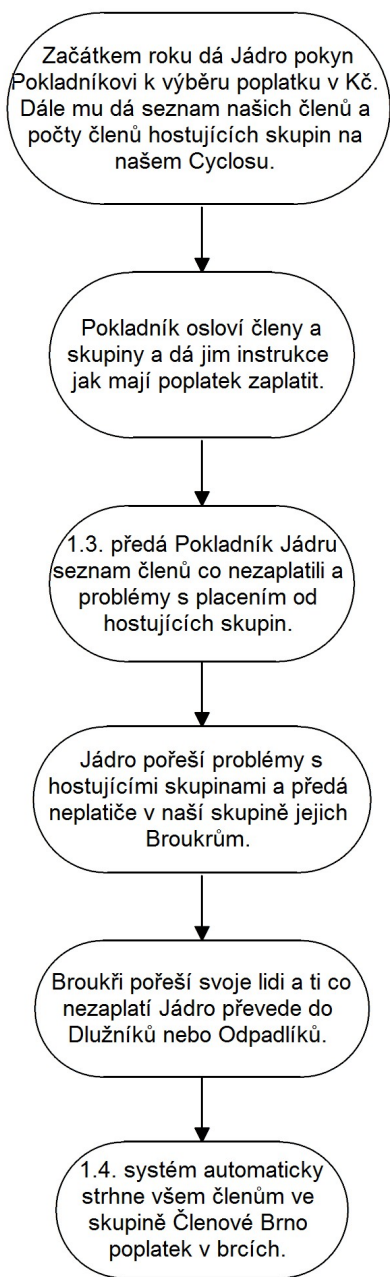

From: <https://wiki.rozletse.cz/> - LETS Brno Rozletse Wiki

Permanent link: <https://wiki.rozletse.cz/doku.php?id=clenove:pokladnik&rev=1489771249>

Last update: 2023/05/25 14:02