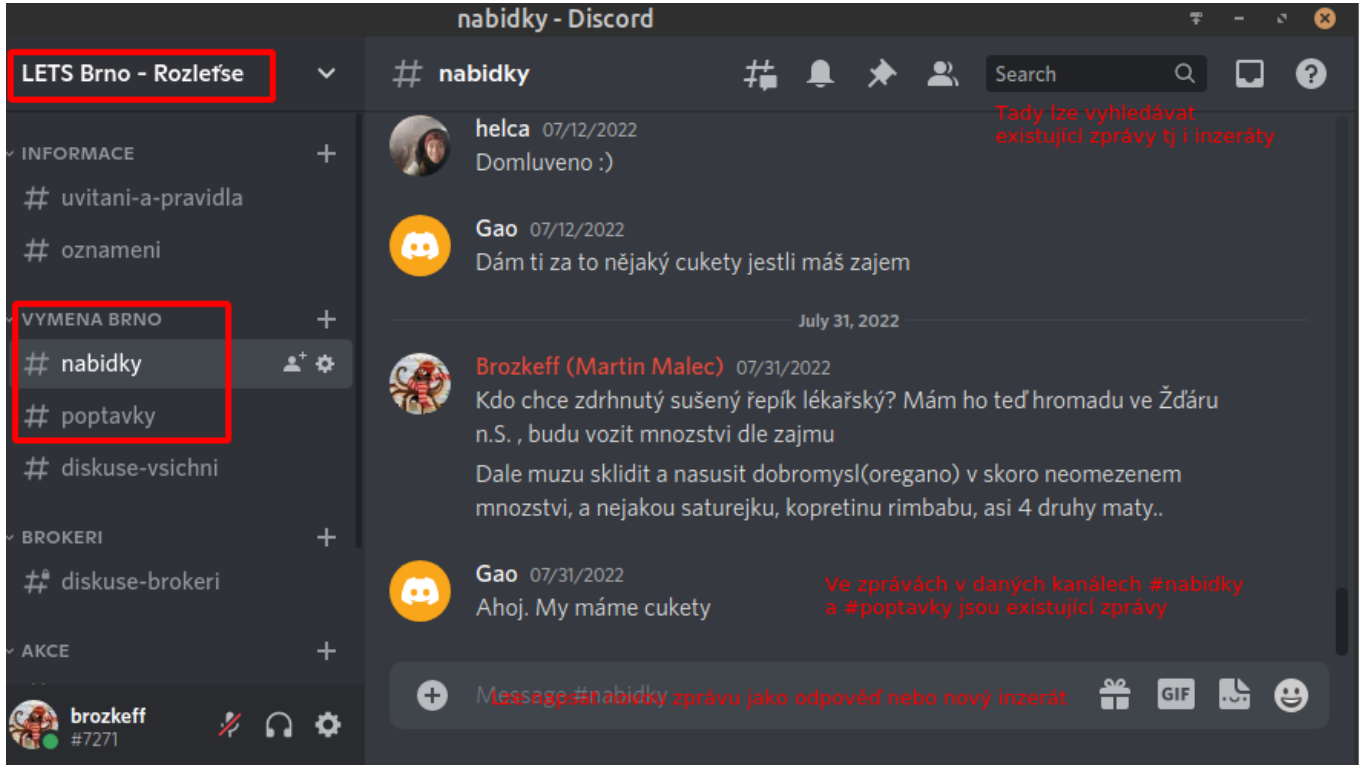

Jak Discord používat

V levé části je seznam „kanálů“ (angl. „channels“) označených **křížkem (hashtagem) #**. Např **#nabidky**, **#poptavky**, **#diskuse-vsichni** apod. Kliknutím na daný kanál se otevře v pravé části **diskuse**, kde jsou vidět **příspěvky**, co tam už někdo napsal. Na příspěvek je možné přes tři tečky napravo příspěvku **odpovědět do vlákna**, reagovat smajlíkem či jiným emoji tak jako na Facebooku, nebo dolů napsat úplně **nový příspěvek**.